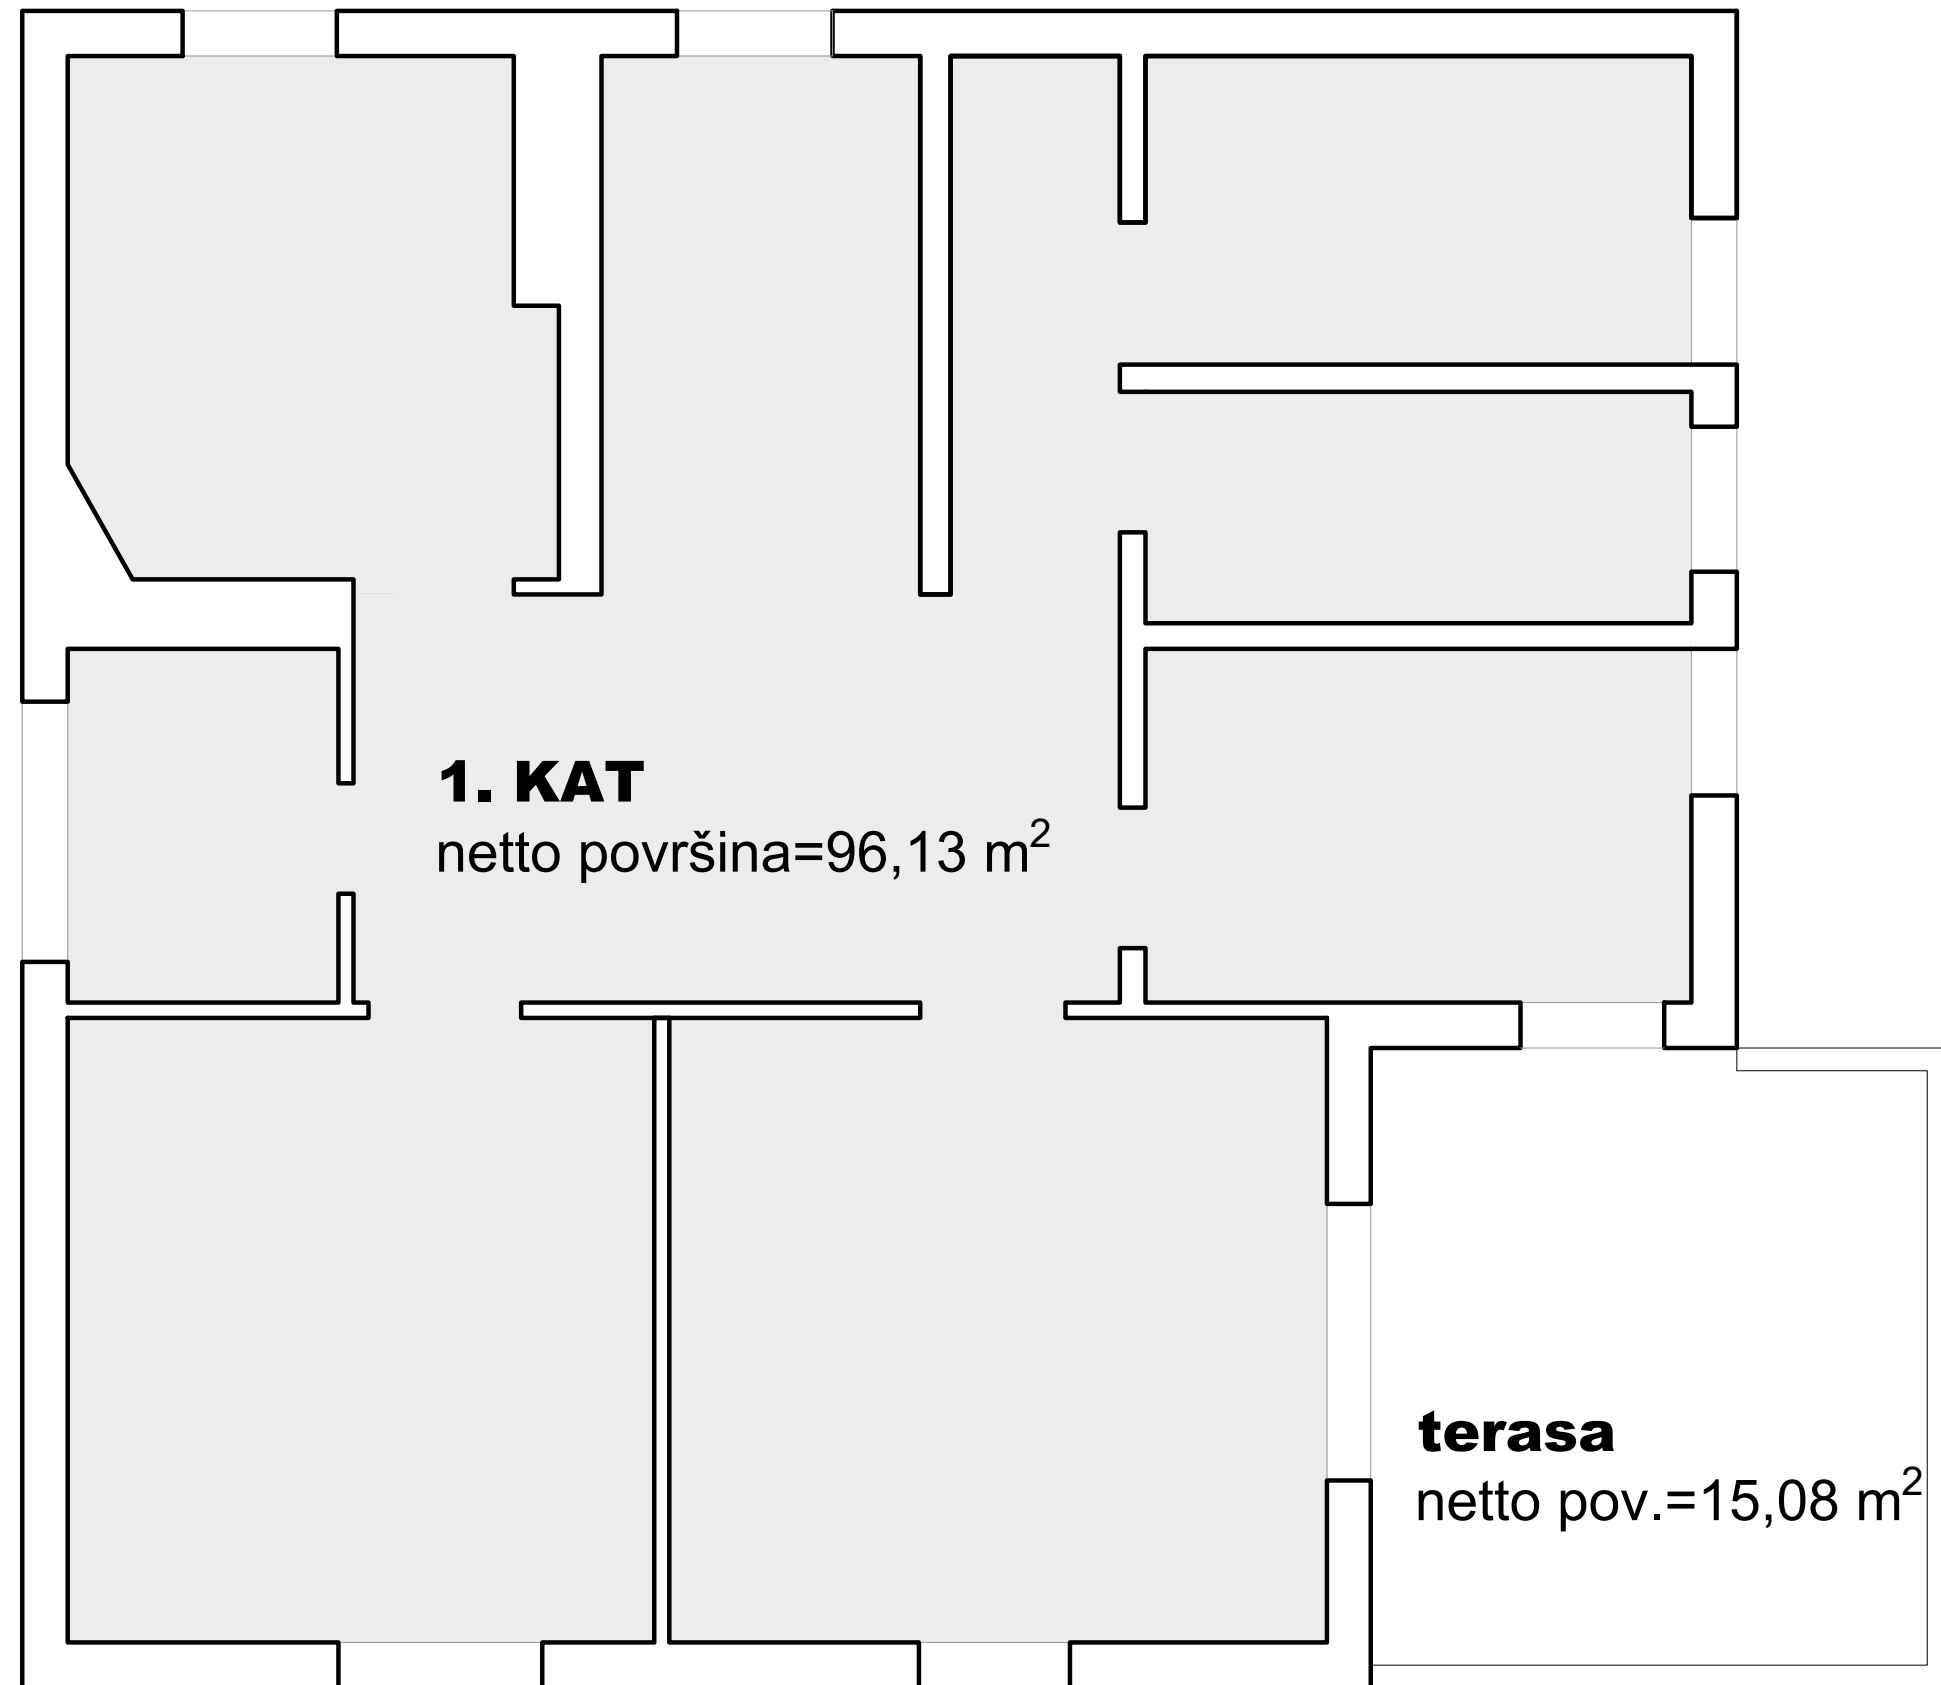

TLOCRT 1. KATA-postojeće stanje

STUDIO
SYMETRA
21000

STUDIO SYMETRA d.o.o.
141. brigade hrvatske vojske 37, 21000 split

Glavni projektant: TIN MATUTINOVIĆ, mag.ing.arch.

MJERILO: 1:50

DATUM: srpanj 2024.