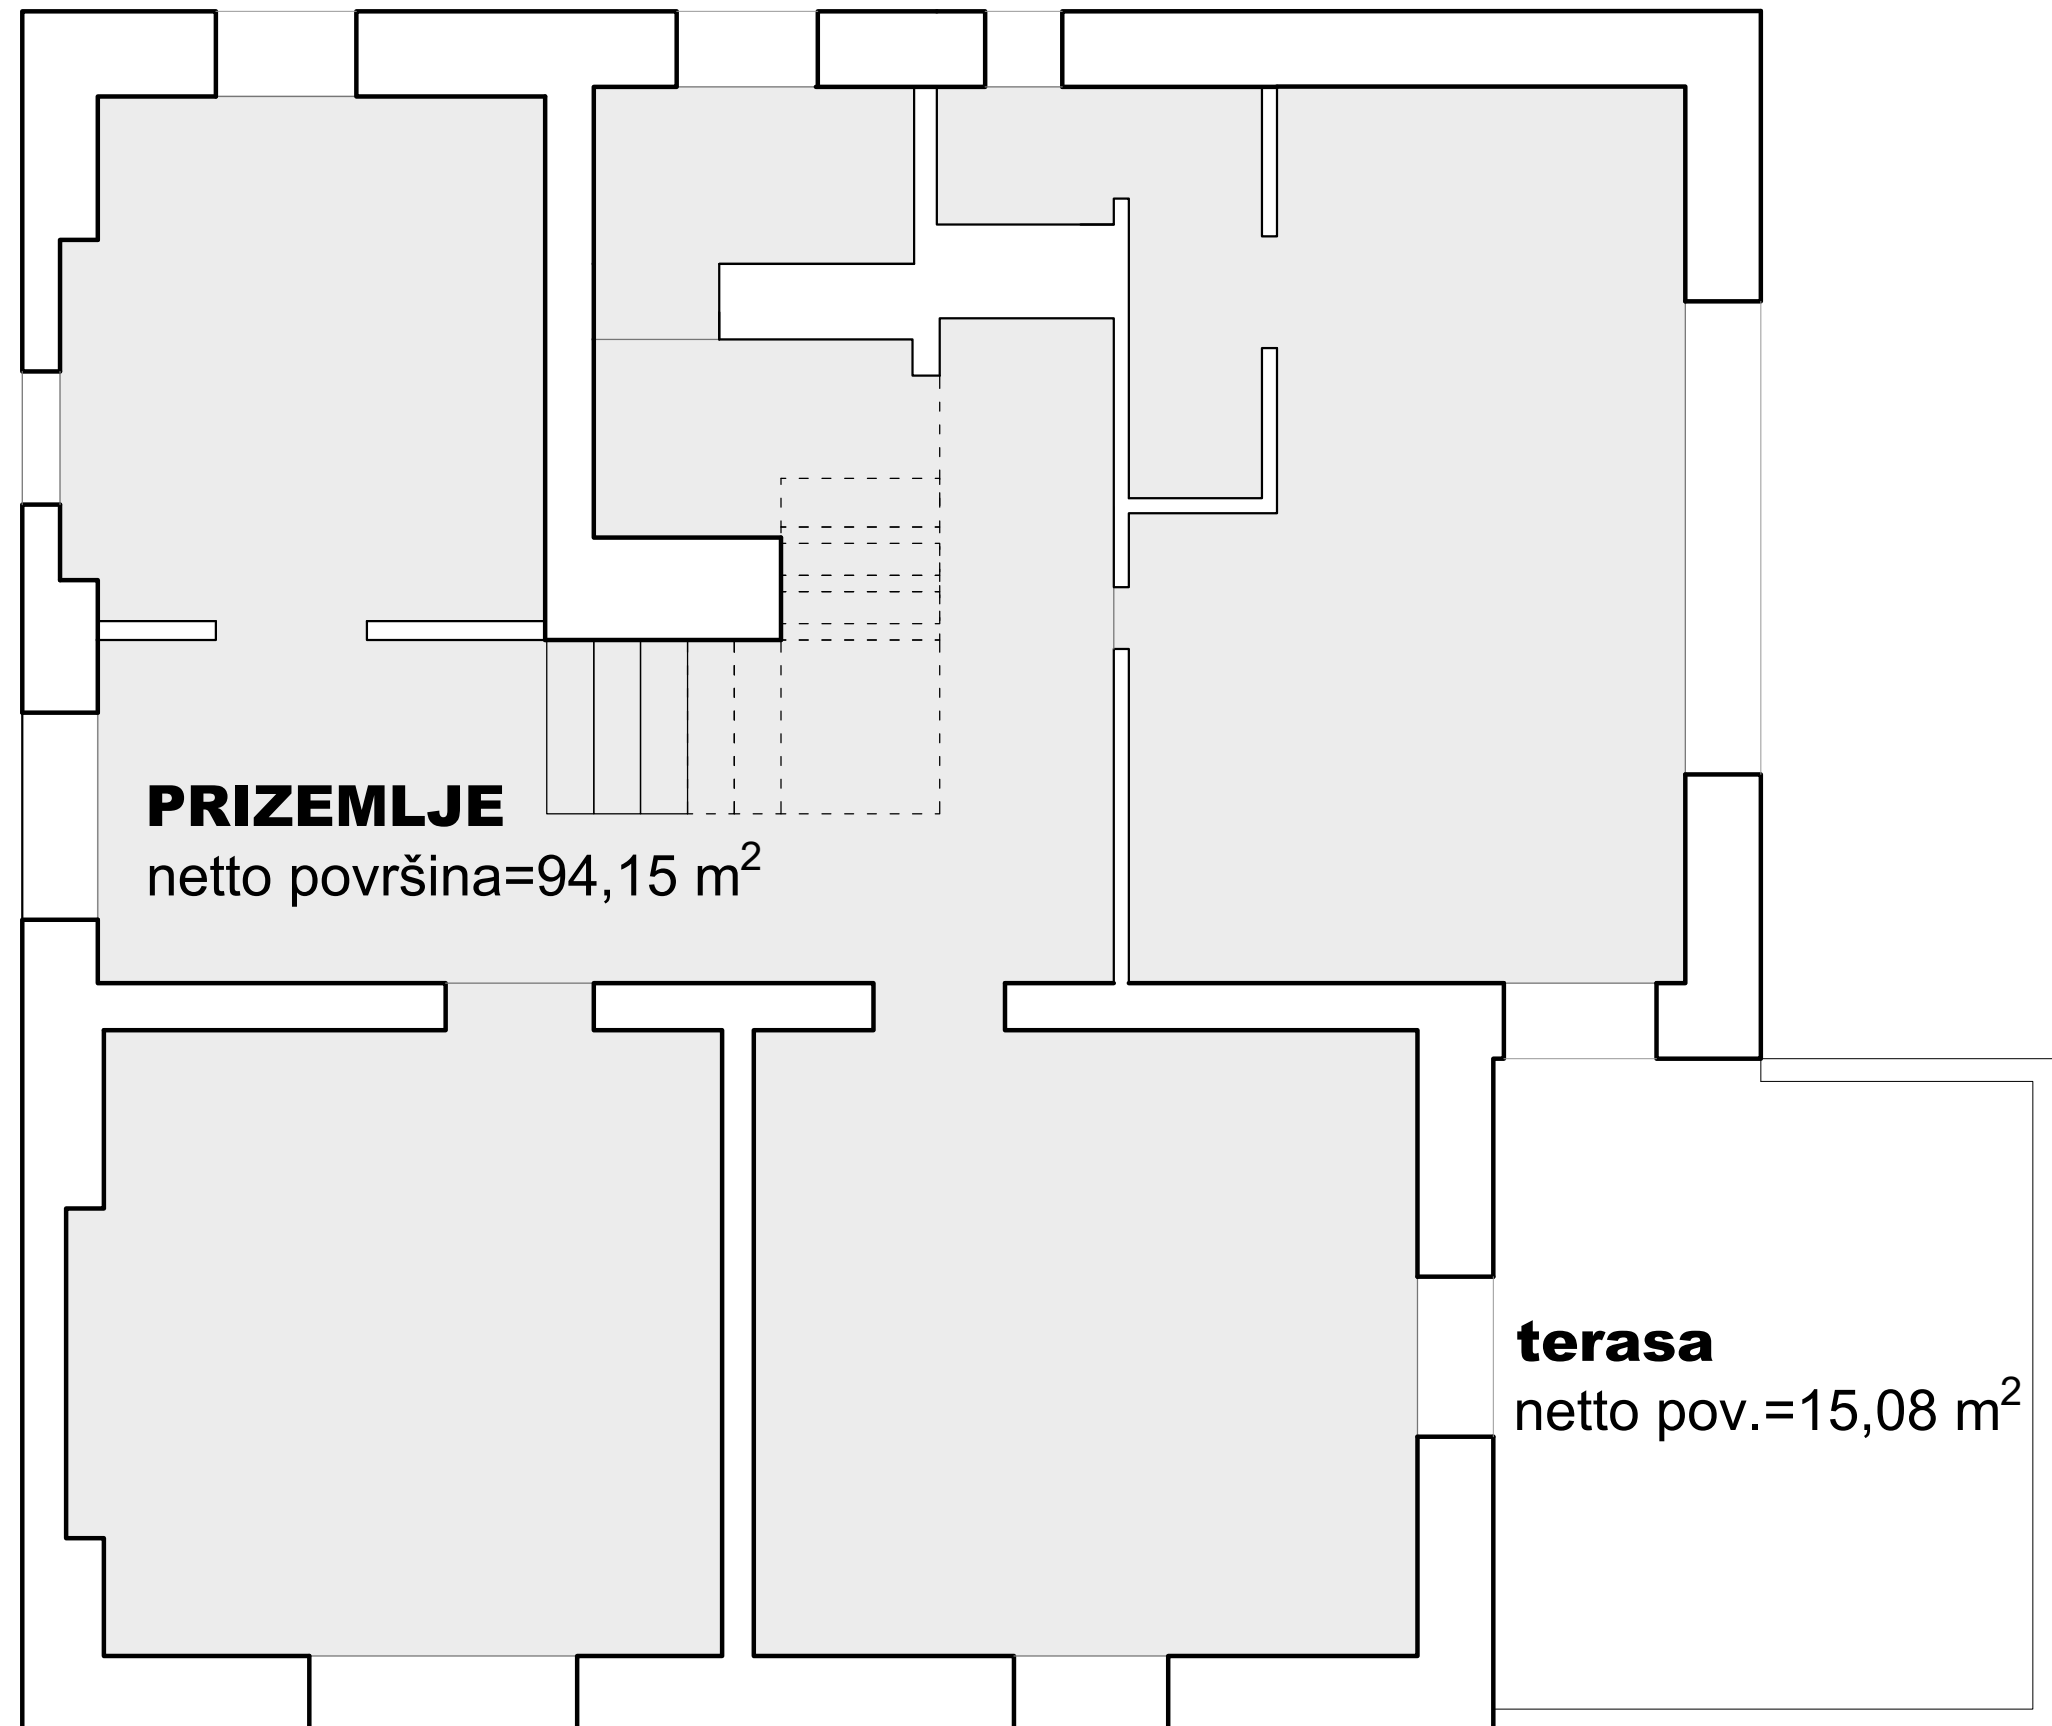

# TLOCRT PRIZEMLJA-postojeće stanje

STUDIO  
SYMETRA  
21000

STUDIO SYMETRA d.o.o.  
141. brigade hrvatske vojske 37, 21000 split

Glavni projektant: TIN MATUTINOVIĆ, mag.ing.arch.

MJERILO: 1:50

DATUM: srpanj 2024.