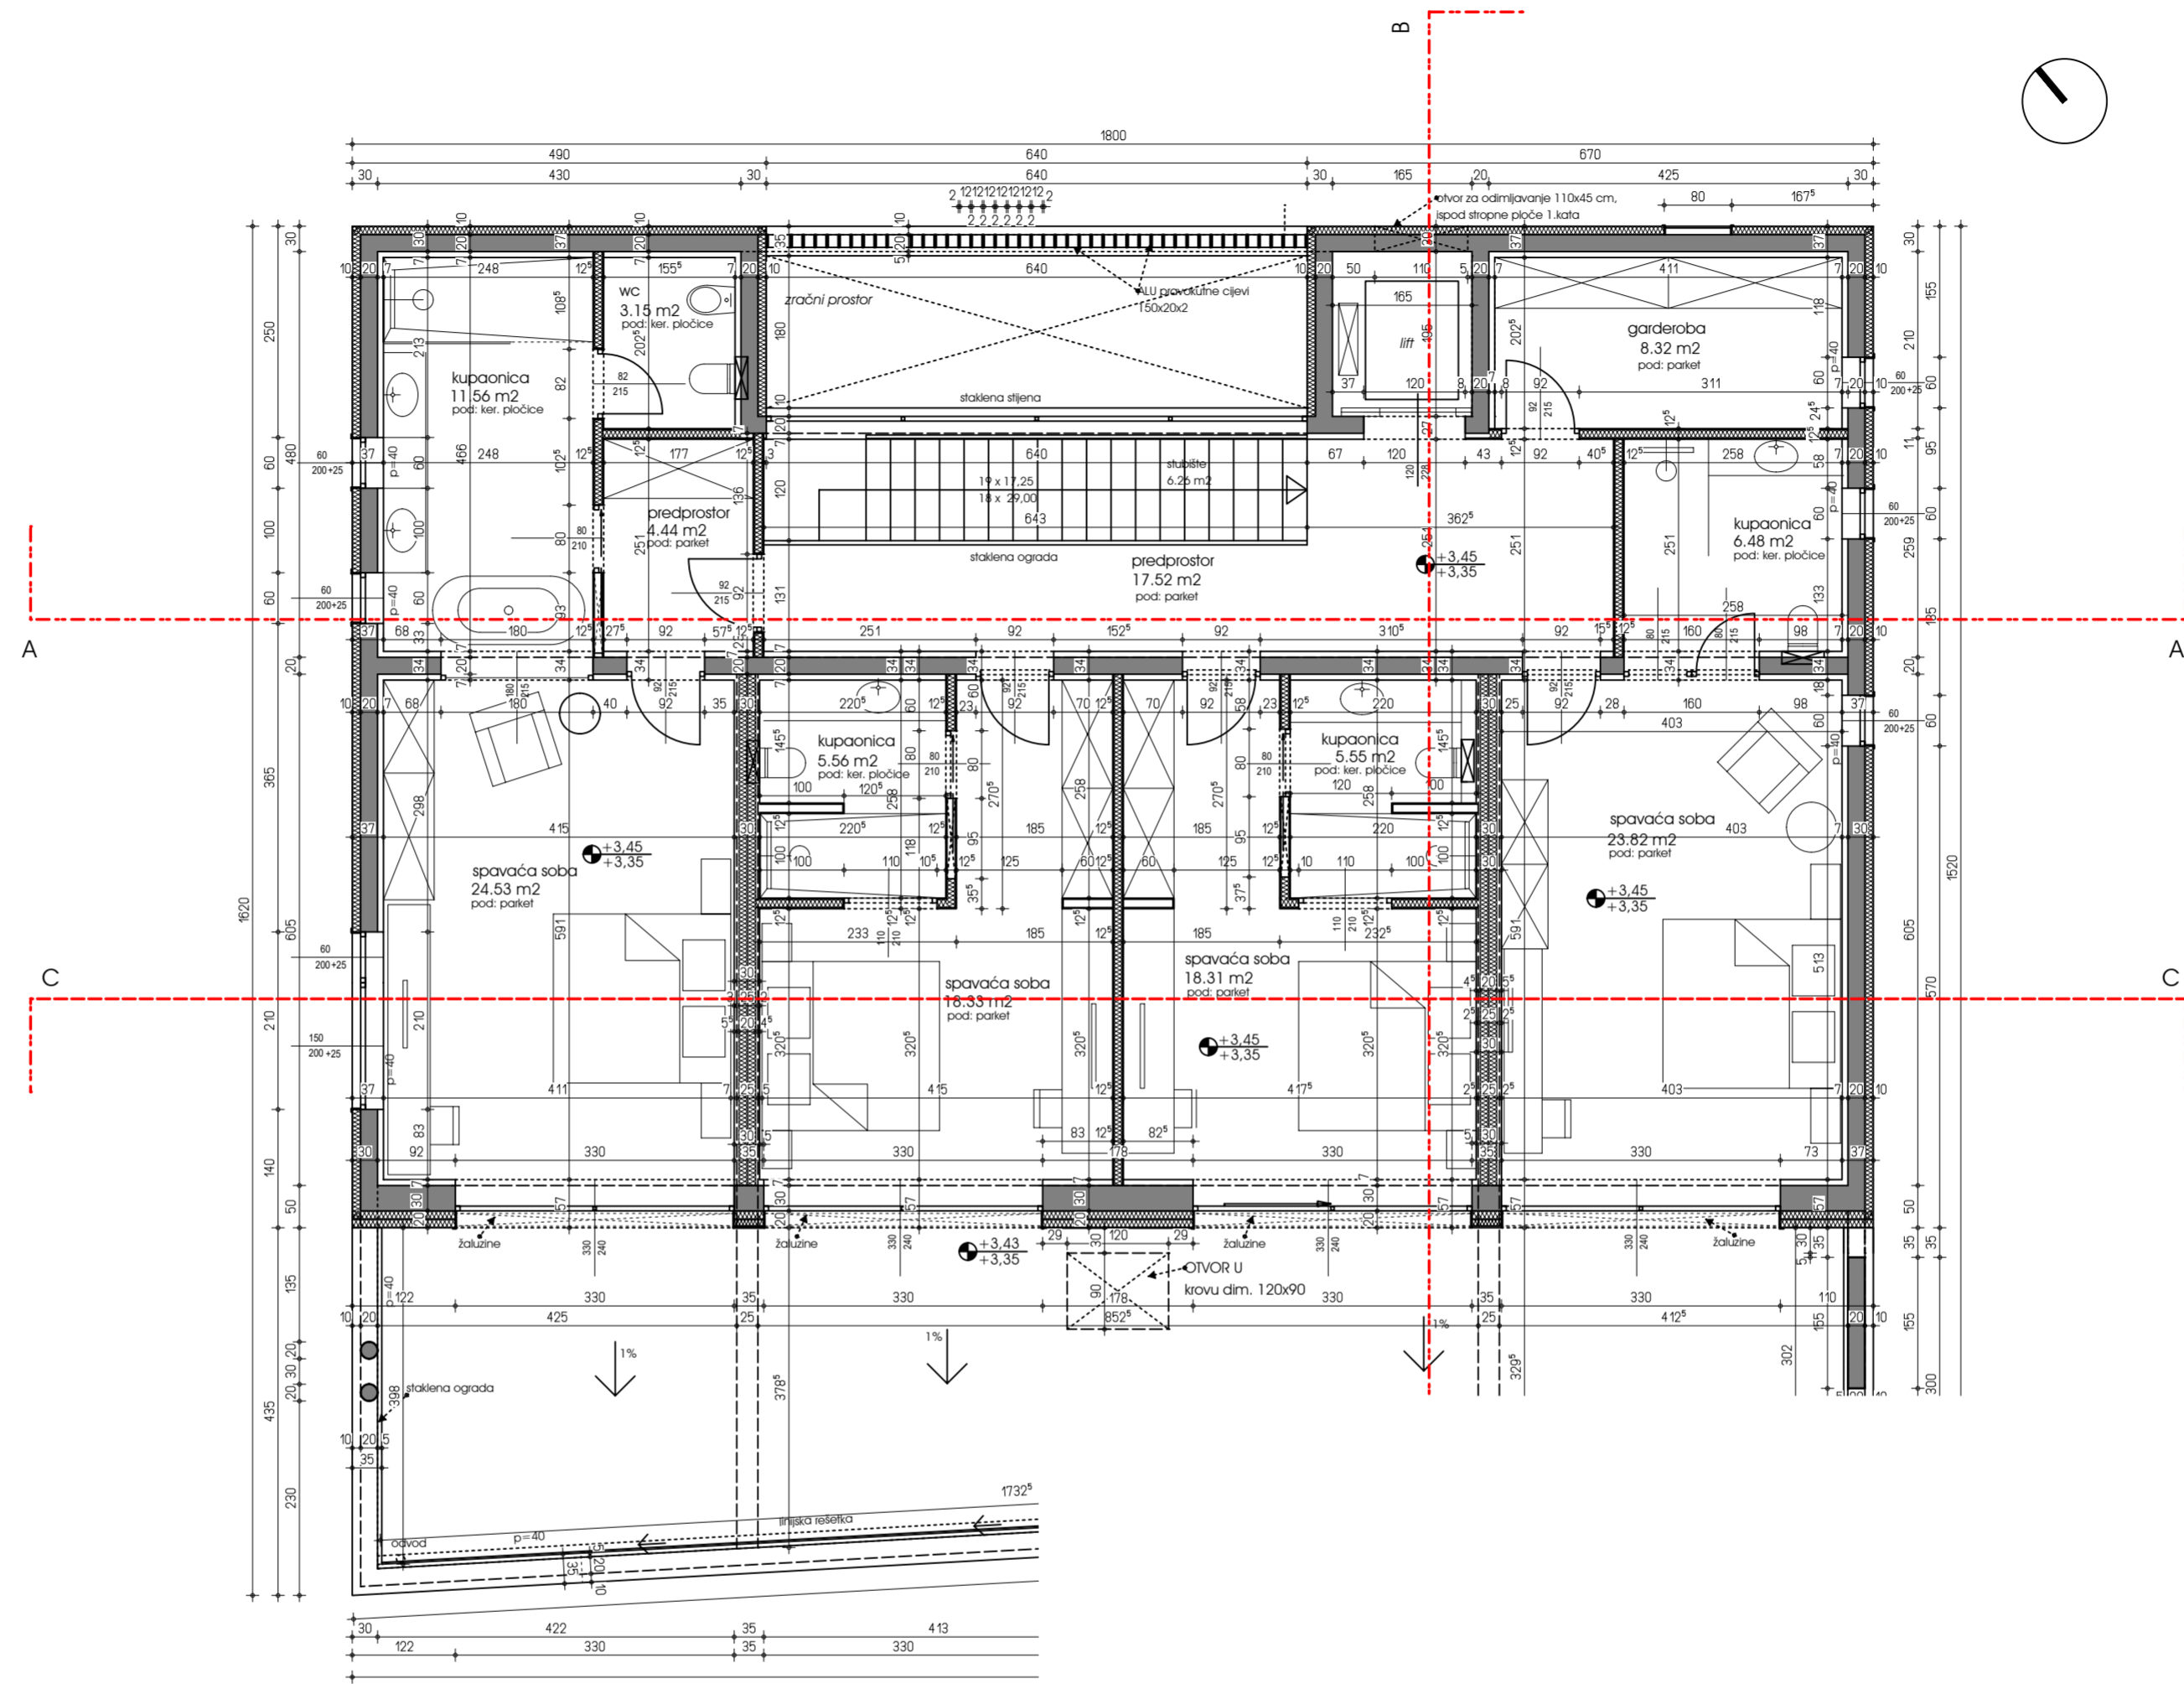

NAPOMENA: relativna visinska kota +/- 0,00 = apsolutna visinska kota +211,00 m.n.v.

NAPOMENA: relativna visinska kota +/- 0,00 = apsolutna visinska kota +211,00 m.n.v.

NAPOMENA: relativna visinska kota +/- 0,00 = apsolutna visins