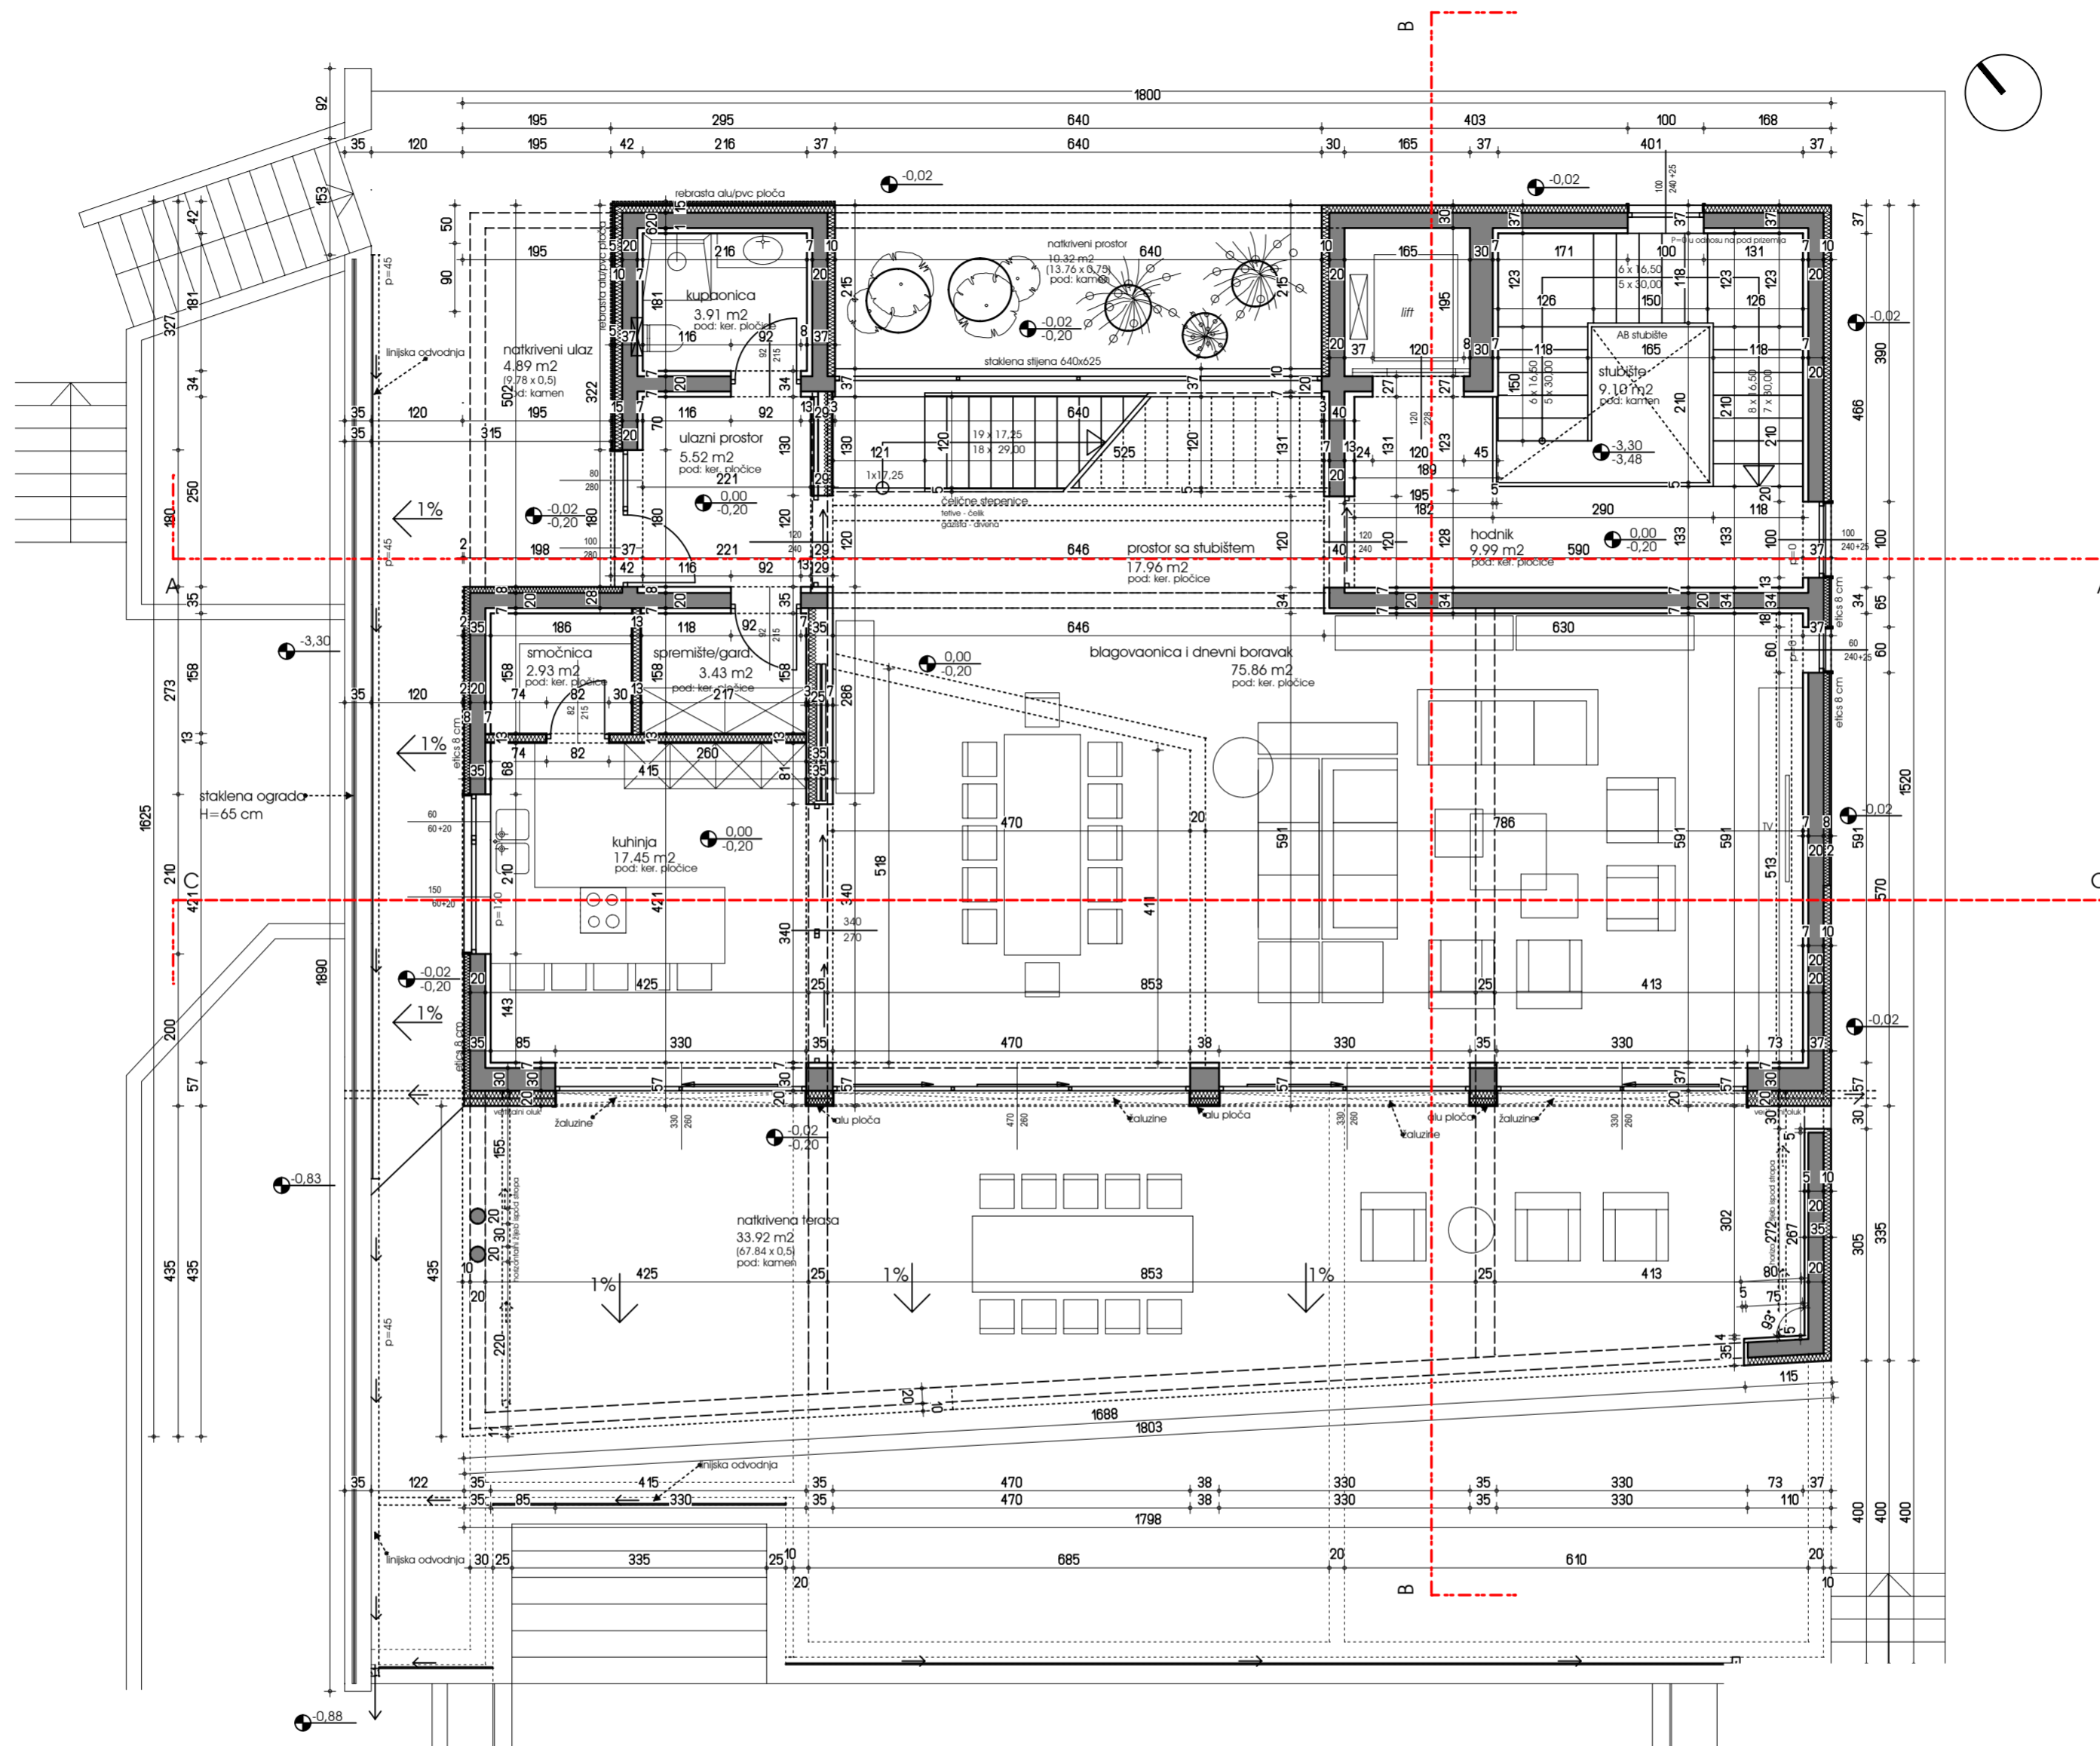

NAPOMENA: relativna visinska kota +/- 0,00 = apsolutna visinska kota +211,00 m.n.v.

NAPOMENA: relativna visinska kota +/- 0,00 = apsolutna visinska kota +211,00 m.n.v.

NAPOMENA: relativna visinska kota +/- 0,00 = apsolutna visins